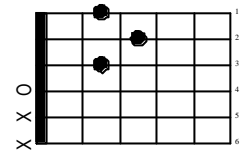

# ONE DAY

~ OPSHOP ~

**INTRO:** Amaj Bmin A/C# Dmaj Bmin Amaj

**VERSE:** Amaj Bmin A/C# Dmaj Bmin Amaj

**CHORUS:** Gmaj Dmaj Amaj Gmaj Dmaj Amaj

Gmaj Dmaj Amaj Bmin Gmaj Amaj

Bmin | 1. Gmaj Del Capo.

**BRIDGE:** 2. Cmaj Dmaj Cmaj Dmaj (Amaj)

# ONE DAY

~ OP SHOP ~

A<sub>maj</sub>

B<sub>min</sub>

A/C#

D<sub>maj</sub>

G<sub>maj</sub>

C<sub>maj</sub>