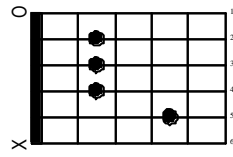

# ONE DAY

~ OPSHOP ~

**INTRO:** Amaj Bmin A/C# Dmaj Bmin Amaj

**VERSE:** Amaj Bmin A/C# Dmaj Bmin Amaj

**CHORUS:** Gmaj Dmaj Amaj Gmaj Dmaj Amaj

Gmaj Dmaj Amaj Bmin Gmaj Amaj

Bmin | 1. Gmaj Del Capo.

**BRIDGE:** 2. Cmaj Dmaj Cmaj Dmaj (Amaj)

# ONE DAY

~ OP SHOP ~

A<sub>maj</sub>

B<sub>min</sub>

A/C#

D<sub>maj</sub>

G<sub>maj</sub>

C<sub>maj</sub>