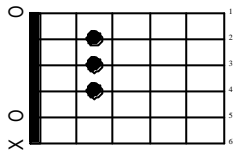

ONE DAY

~ OP SHOP ~

A_{maj}