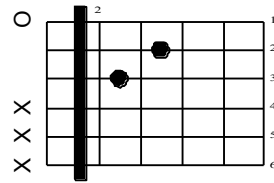

# TAKE IT EASY

~ STAN WALKER ~

Capo on 2nd

**INTRO:** E maj A maj E maj C# min B maj A maj E maj

**VERSE:** E maj A maj E maj C# min B maj A maj E maj

**BRIDGE:** F# min A maj C# min B maj

**CHORUS:** E maj A maj E maj C# min B maj A maj E maj

**VERSE:** E maj A maj E maj C# min B maj A maj E maj

**CHORUS:** E maj A maj E maj C# min B maj A maj E maj

**BRIDGE:** E# min A maj C# min B maj

**SOLO:** E maj A maj E maj C# min B maj A maj E maj

**CHORUS:** E maj A maj E maj C# min B maj A maj E maj 4x

# TAKE IT EASY

E maj

A maj

C# min

B maj

F# min