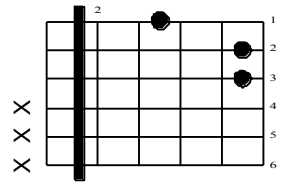

# TAKE IT EASY

~ STAN WALKER ~

Capo on 2nd

**INTRO:** E maj A maj E maj C# min B maj A maj E maj

**VERSE:** E maj A maj E maj C# min B maj A maj E maj

**BRIDGE:** F# min A maj C# min B maj

**CHORUS:** E maj A maj E maj C# min B maj A maj E maj

**VERSE:** E maj A maj E maj C# min B maj A maj E maj

**CHORUS:** E maj A maj E maj C# min B maj A maj E maj

**BRIDGE:** E# min A maj C# min B maj

**SOLO:** E maj A maj E maj C# min B maj A maj E maj

**CHORUS:** E maj A maj E maj C# min B maj A maj E maj 4x

# TAKE IT EASY

E maj

A maj

C# min

B maj

F# min