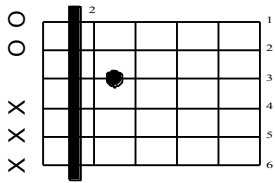

TAKE IT EASY

E maj